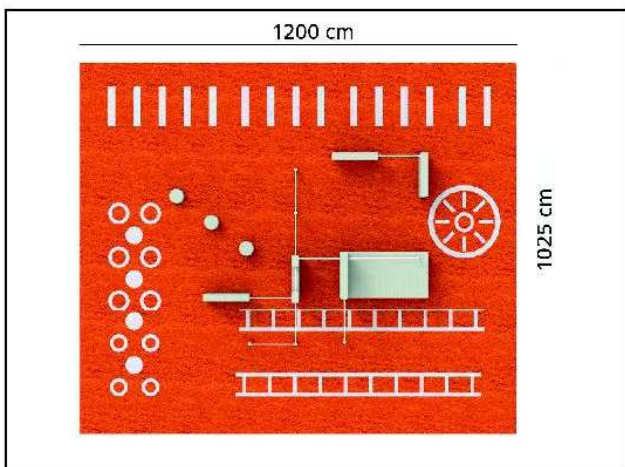

 **438m²**
Área (m)

MODELO LACHÉ

Ref. UAPK18610

 **1,55**
Caida (m)

 **129m²**
Área (m)

MODELO GRIMPEO

Ref.UAPK248910

 **1,55**
Caída (m)

 **230m²**
Área (m)

MODELO GATO

Ref. APK3469

 **1,55**
Caída (m)

 **123m²**
Área (m)

MODELO SALTO DE ÁNGEL

Ref. UAPK56910

 1,55
Caída (m)