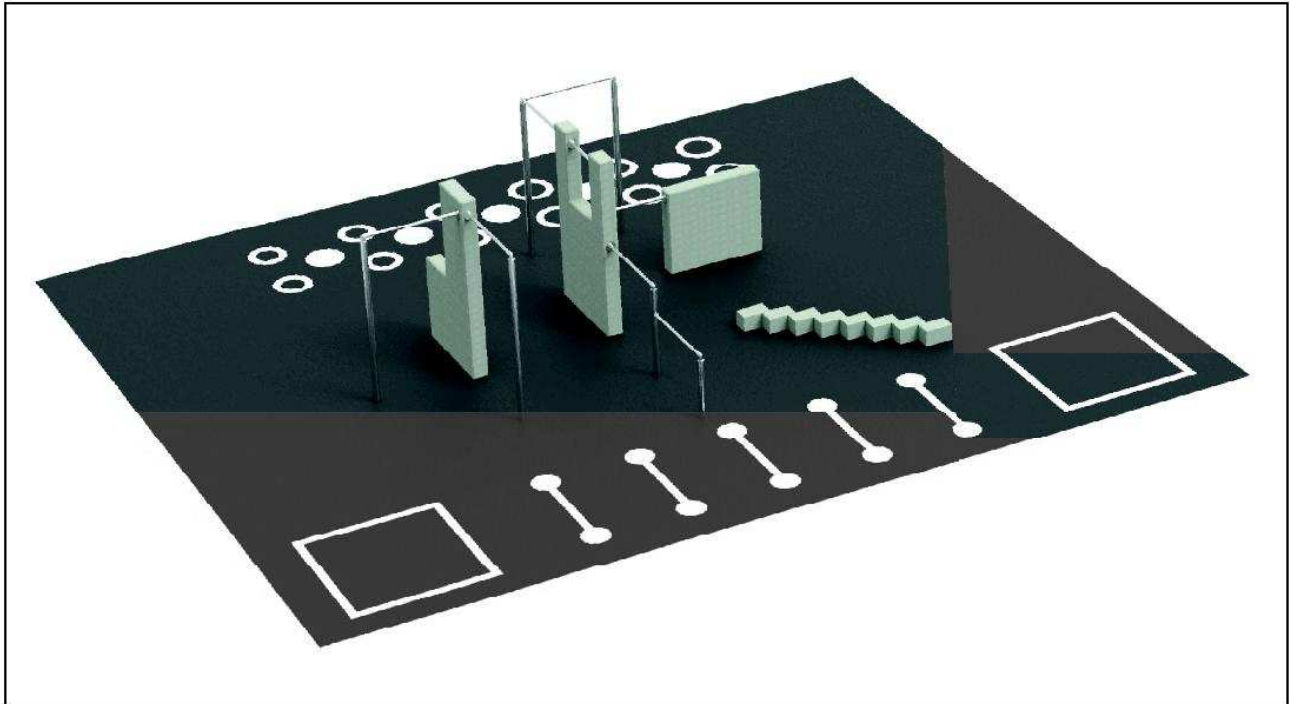

MODELO REVERSO

Ref. UAPK3710

1,55
Calda (m)

110m²
Área (m)