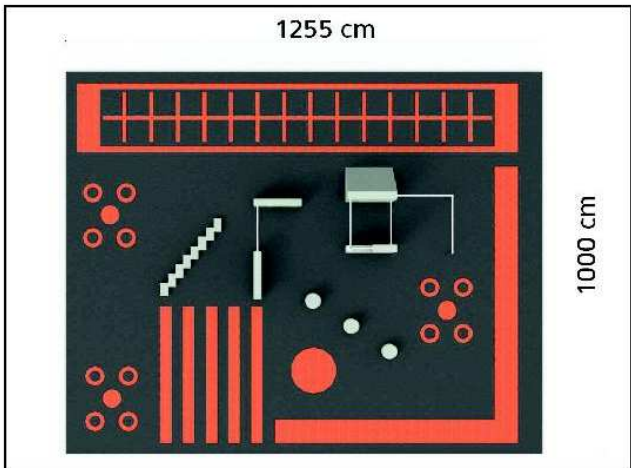

 **230m²**
Área (m)

MODELO GATO

Ref. APK3469

 **1,55**
Caída (m)

 **123m²**
Área (m)

MODELO SALTO DE ÁNGEL

Ref. UAPK56910

 1,55
Caída (m)