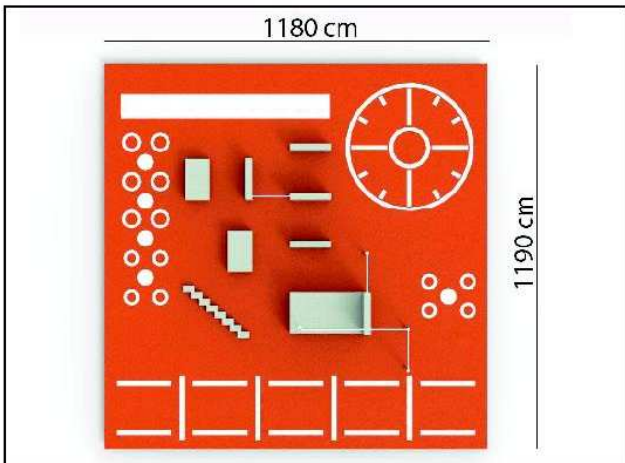

 **230m²**
Área (m)

MODELO GATO

Ref. APK3469

 **1,55**
Caída (m)

 **123m²**
Área (m)

MODELO SALTO DE ÁNGEL

Ref. UAPK56910

 1,55
Caída (m)

 126m²
Área (m)

MODELO REVERSO

Ref. UAPK3710

 **1,55**
Calda (m)

 **110m²**
Área (m)

MODELO PASAVALLAS

Ref. UAPK8410

 **1,55**
Calda (m)

 **140m²**
Área (m)

MODELO LADRÓN

Ref. UAPK468

 **1,55**
Caída (m)

 **173m²**
Área (m)

MODELO TIC-TAC

Ref. UAPK5679

 **1,55**
Caida (m)