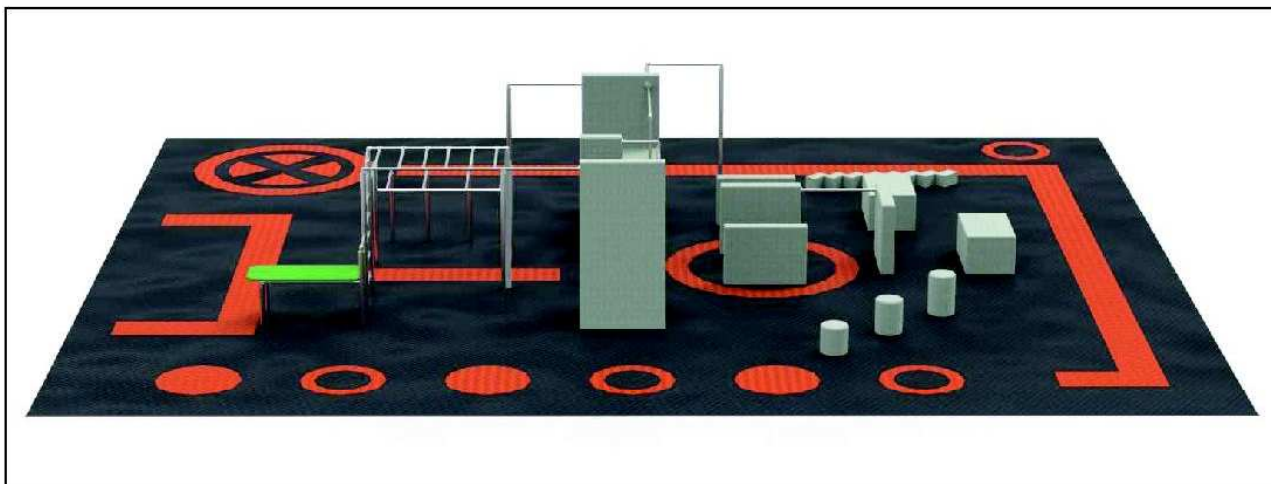

La **visual de menor a mayor altura**, evitando puntos ciegos, y **pavimento de colores** segmenta el parque por niveles de dificultad siendo seguro para todo tipo de practicantes.

Adaptamos nuestros parques con pictogramas para que sean inclusivos para personas con diversidad funcional.

 **438m²**
Área (m)

MODELO LACHÉ

Ref. UAPK18610

 **1,55**
Caida (m)

 **129m²**
Área (m)

MODELO GRIMPEO

Ref.UAPK248910

 **1,55**
Caída (m)

 **230m²**
Área (m)

MODELO GATO

Ref. APK3469

 **1,55**
Caída (m)

 **123m²**
Área (m)

MODELO SALTO DE ÁNGEL

Ref. UAPK56910

 1,55
Caída (m)