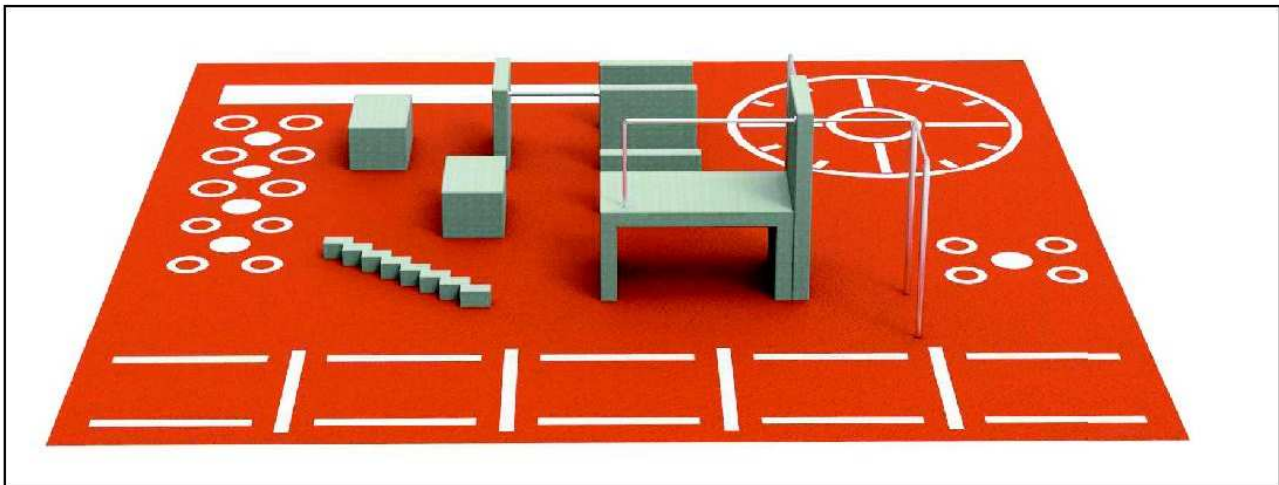

 126m²
Área (m)

MODELO REVERSO

Ref. UAPK3710

 **1,55**
Calda (m)

 **110m²**
Área (m)

MODELO PASAVALLAS

Ref. UAPK8410

 **1,55**
Calda (m)