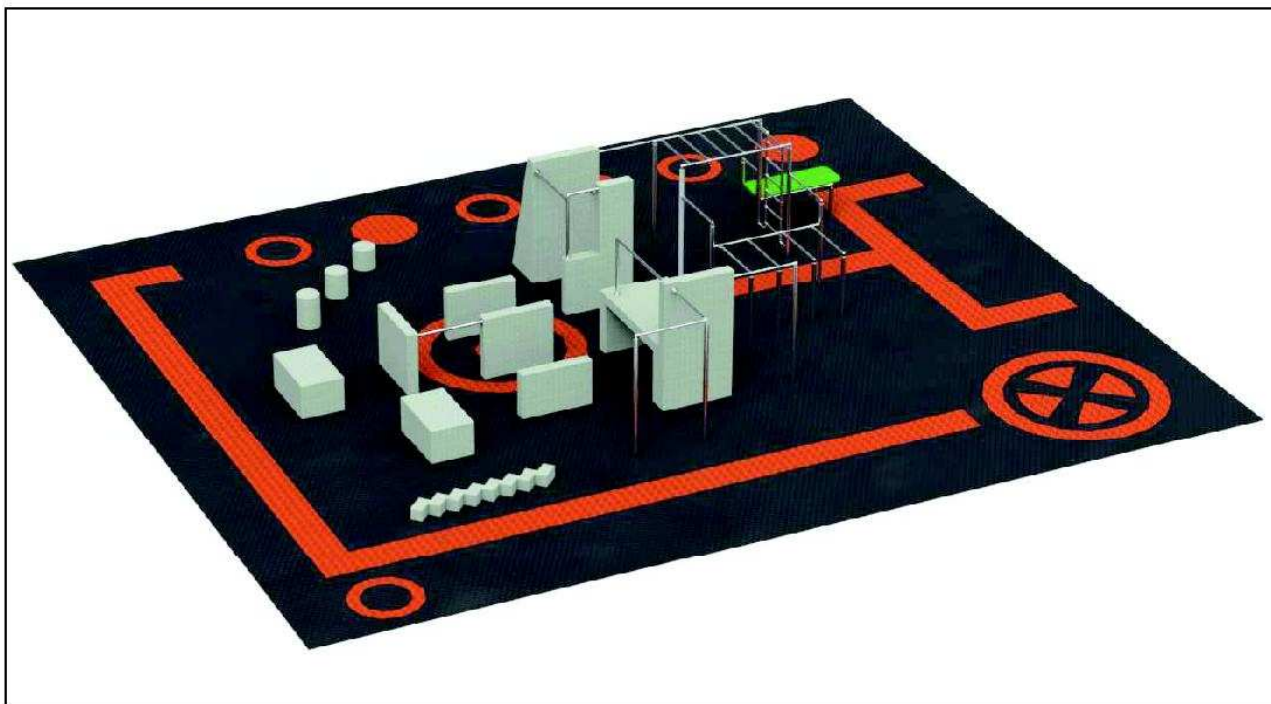

 **438m²**
Área (m)

MODELO LACHÉ

Ref. UAPK18610

 **1,55**
Caida (m)

 **129m²**
Área (m)

MODELO GRIMPEO

Ref.UAPK248910

 **1,55**
Caída (m)

 **230m²**
Área (m)

MODELO GATO

Ref. APK3469

 **1,55**
Caída (m)

 **123m²**
Área (m)

MODELO SALTO DE ÁNGEL

Ref. UAPK56910

 1,55
Caída (m)