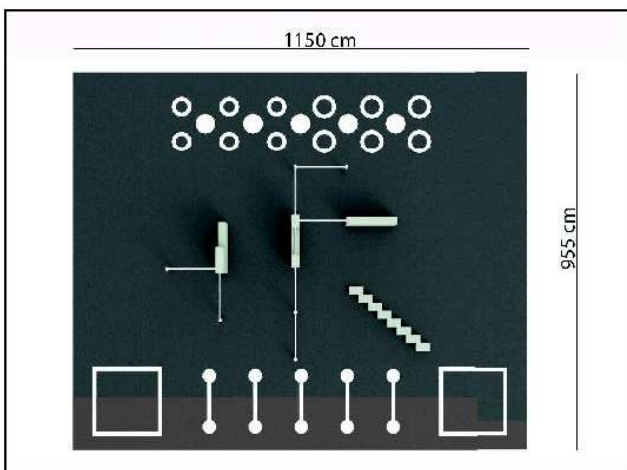

MODELO REVERSO

Ref. UAPK3710

1,55
Calda (m)

110m²
Área (m)