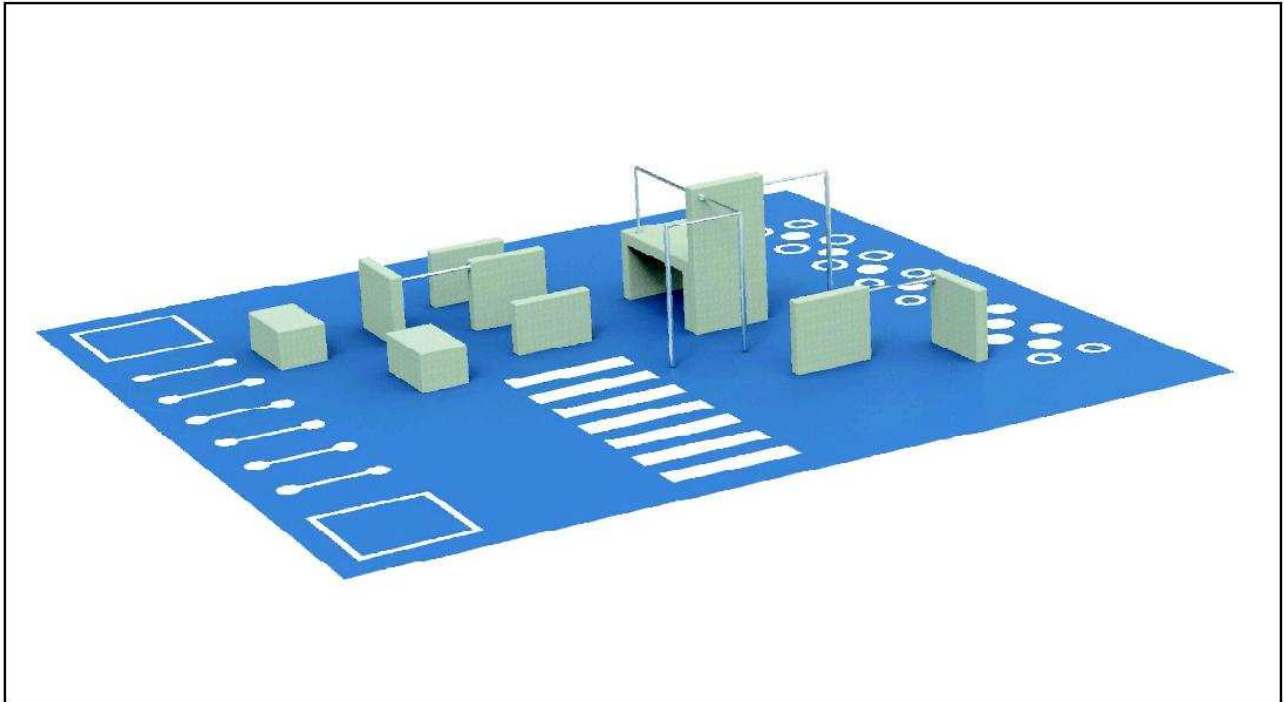

MODELO LADRÓN

Ref. UAPK468

1,55
Caída (m)

173m²
Área (m)