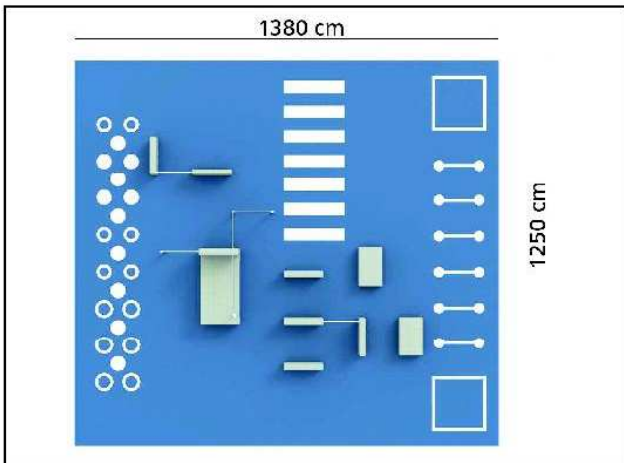

 **230m²**
Área (m)

MODELO GATO

Ref. APK3469

 **1,55**
Caída (m)

 **123m²**
Área (m)

MODELO SALTO DE ÁNGEL

Ref. UAPK56910

 1,55
Caída (m)

 126m²
Área (m)

MODELO REVERSO

Ref. UAPK3710

 **1,55**
Calda (m)

 **110m²**
Área (m)

MODELO PASAVALLAS

Ref. UAPK8410

 **1,55**
Calda (m)

 **140m²**
Área (m)

MODELO LADRÓN

Ref. UAPK468

 **1,55**
Caída (m)

 **173m²**
Área (m)

MODELO TIC-TAC

Ref. UAPK5679

 **1,55**
Caida (m)