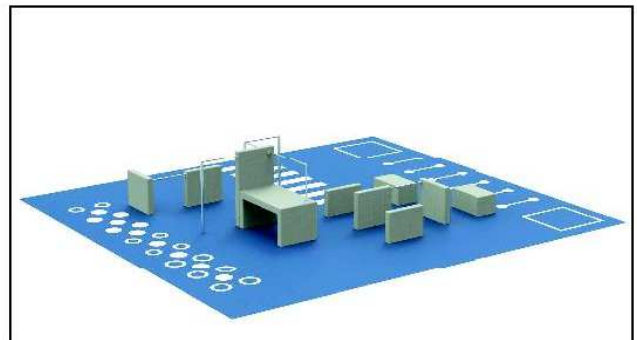

MODELO LADRÓN

Ref. UAPK468

1,55
Caída (m)

173m²
Área (m)