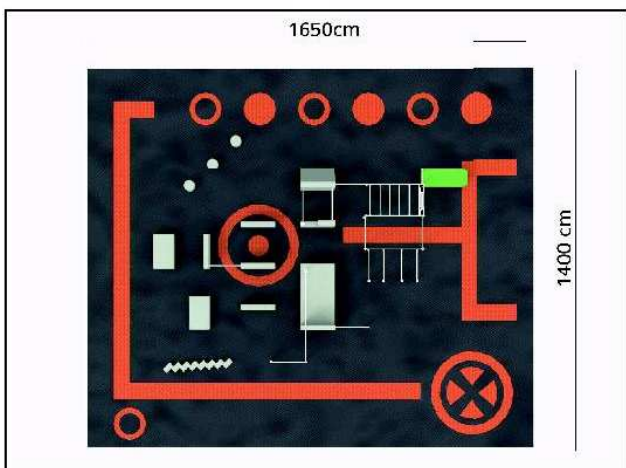

 **438m²**
Área (m)

MODELO LACHÉ

Ref. UAPK18610

 **1,55**
Caida (m)

 **129m²**
Área (m)

MODELO GRIMPEO

Ref.UAPK248910

 **1,55**
Caída (m)

 **230m²**
Área (m)

MODELO GATO

Ref. APK3469

 **1,55**
Caída (m)

 **123m²**
Área (m)

MODELO SALTO DE ÁNGEL

Ref. UAPK56910

 1,55
Caída (m)