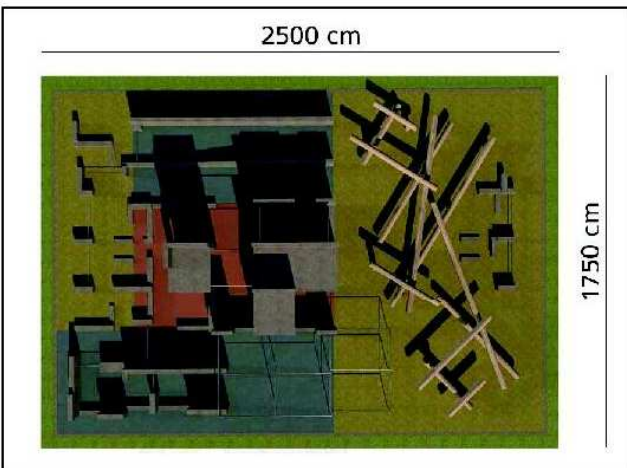

MODELO-001

 **1,55**
Calda (m)

 **85m²**
Área (m)

MODELO-002

 **1,55**
Calda (m)

 **123m²**
Área (m)

MODELO-003

 **1,55**
Calda (m)

 **438m²**
Área (m)

MODELO LACHÉ

Ref. UAPK18610

 **1,55**
Caida (m)

 **129m²**
Área (m)

MODELO GRIMPEO

Ref.UAPK248910

 **1,55**
Caída (m)