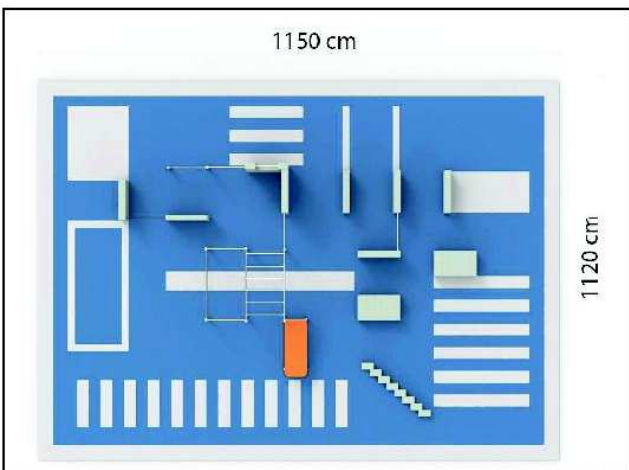

MODELO-001

 **1,55**
Calda (m)

 **85m²**
Área (m)

MODELO-002

 **1,55**
Calda (m)

 **123m²**
Área (m)

MODELO-003

 **1,55**
Calda (m)

 **438m²**
Área (m)

MODELO LACHÉ

Ref. UAPK18610

 **1,55**
Caida (m)

 **129m²**
Área (m)

MODELO GRIMPEO

Ref.UAPK248910

 **1,55**
Caída (m)