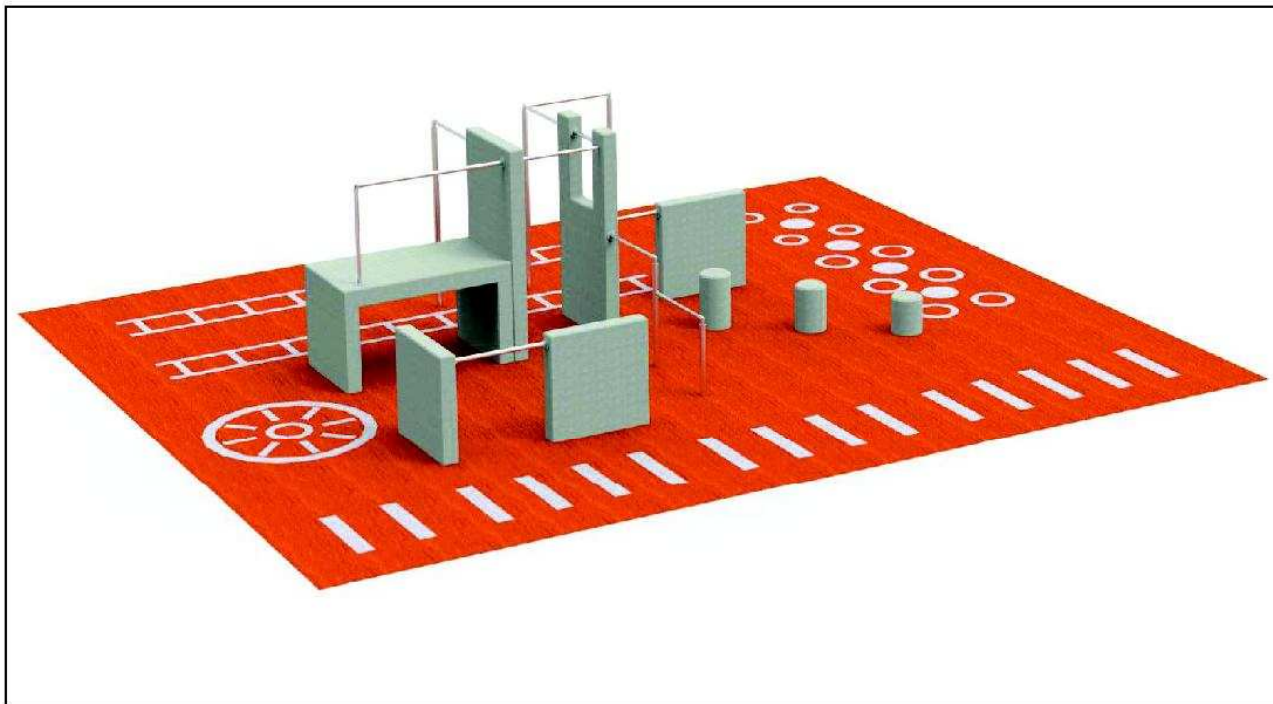

 **438m²**
Área (m)

MODELO LACHÉ

Ref. UAPK18610

 **1,55**
Caida (m)

 **129m²**
Área (m)

MODELO GRIMPEO

Ref.UAPK248910

 **1,55**
Caída (m)

 **230m²**
Área (m)

MODELO GATO

Ref. APK3469

 **1,55**
Caída (m)

 **123m²**
Área (m)

MODELO SALTO DE ÁNGEL

Ref. UAPK56910

 1,55
Caída (m)