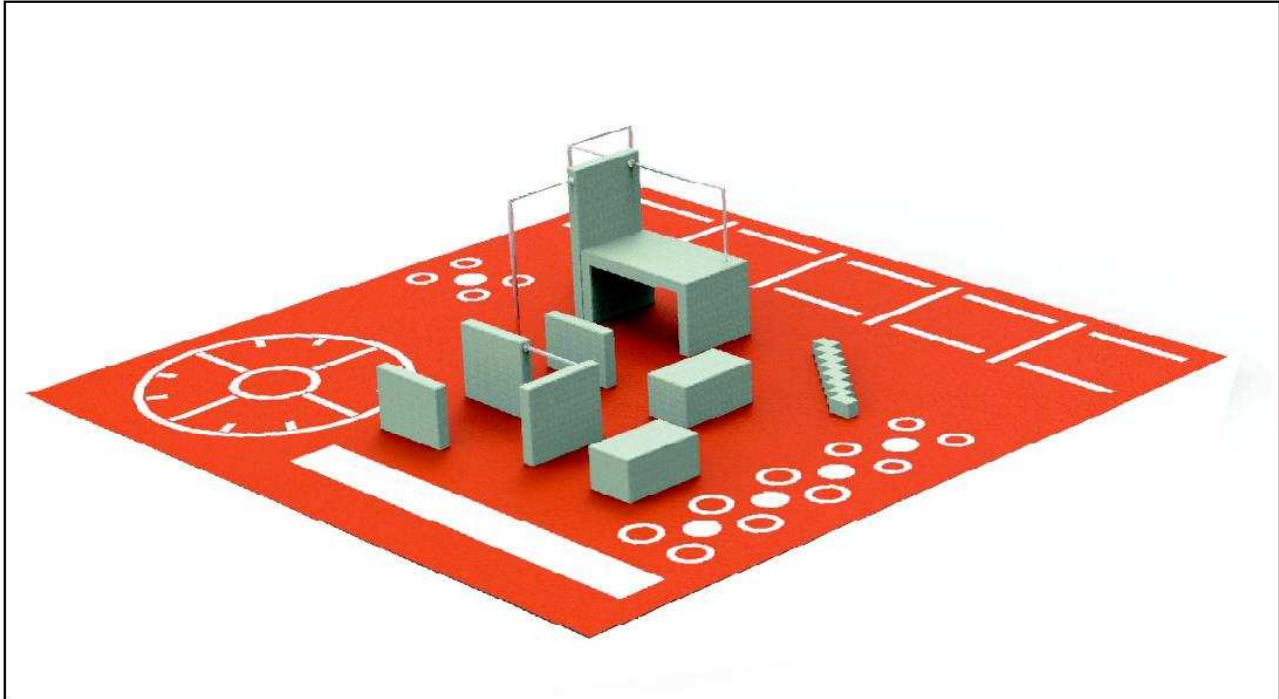

MODELO PASAVALLAS

Ref. UAPK8410

1,55
Calda (m)

140m²
Área (m)