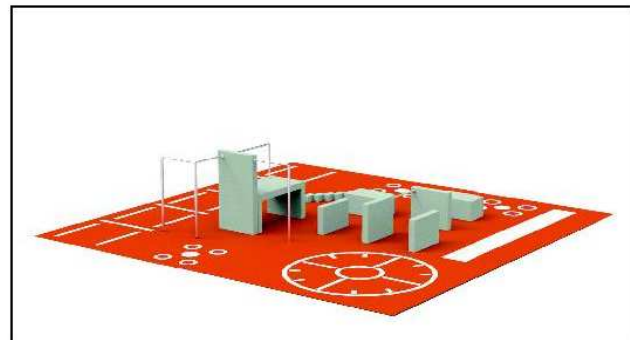

MODELO PASAVALLAS

Ref. UAPK8410

1,55
Calda (m)

140m²
Área (m)