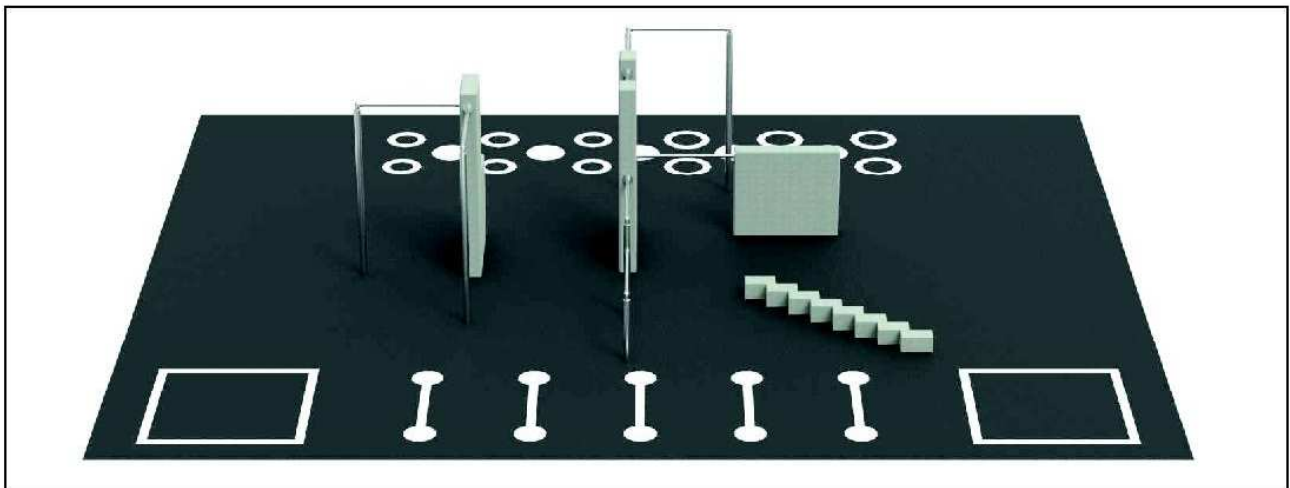

MODELO REVERSO

Ref. UAPK3710

1,55
Calda (m)

110m²
Área (m)