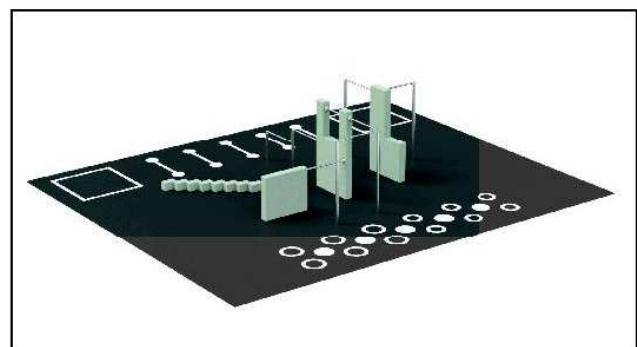

MODELO REVERSO

Ref. UAPK3710

1,55
Calda (m)

110m²
Área (m)