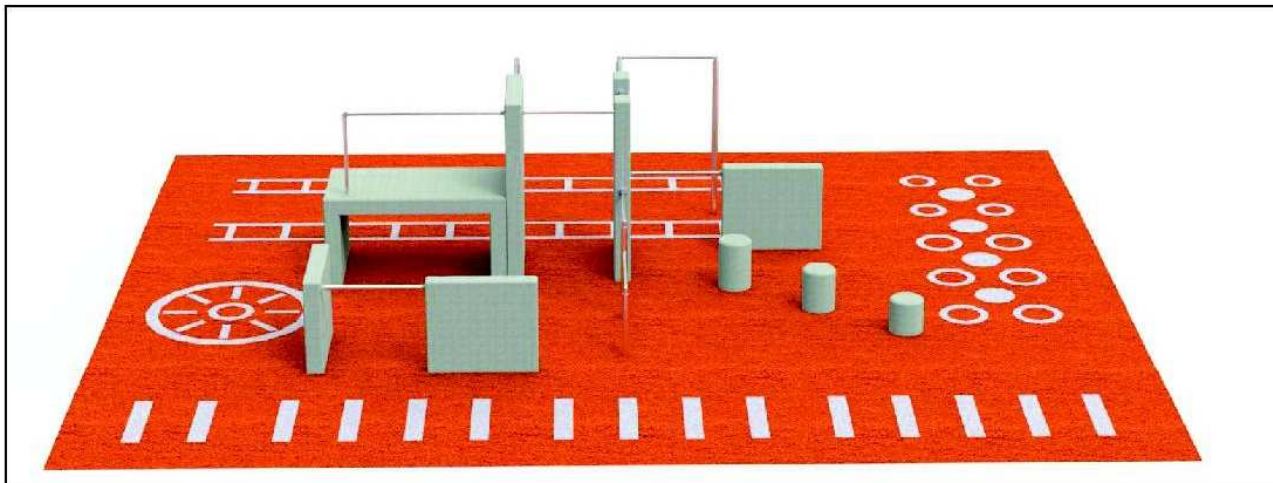

 **438m²**
Área (m)

MODELO LACHÉ

Ref. UAPK18610

 **1,55**
Caida (m)

 **129m²**
Área (m)

MODELO GRIMPEO

Ref.UAPK248910

 **1,55**
Caída (m)

 **230m²**
Área (m)

MODELO GATO

Ref. APK3469

 **1,55**
Caída (m)

 **123m²**
Área (m)

MODELO SALTO DE ÁNGEL

Ref. UAPK56910

 1,55
Caída (m)