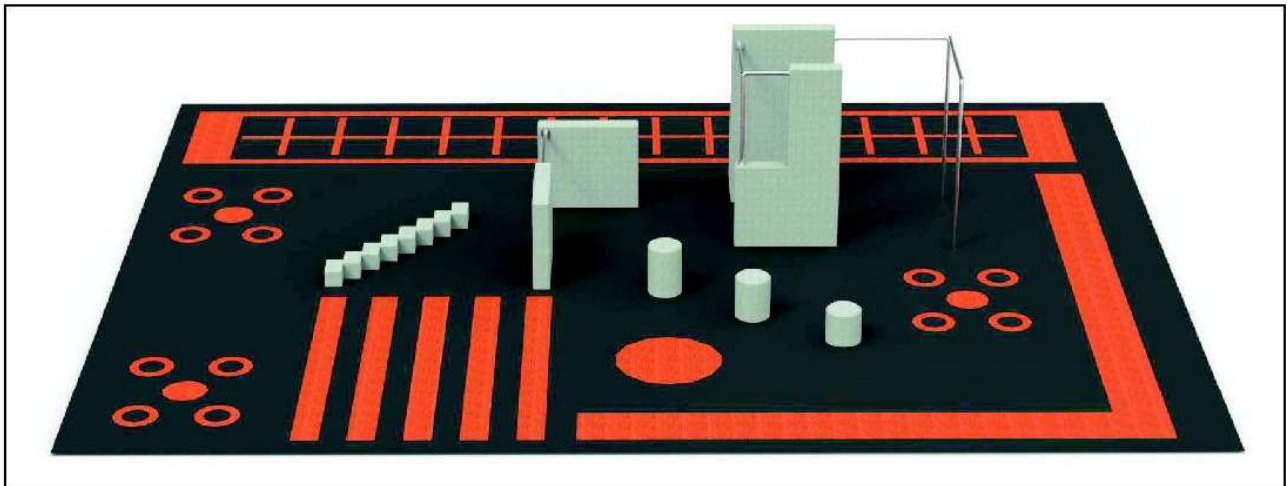

 **230m²**
Área (m)

MODELO GATO

Ref. APK3469

 **1,55**
Caída (m)

 **123m²**
Área (m)

MODELO SALTO DE ÁNGEL

Ref. UAPK56910

 1,55
Caída (m)